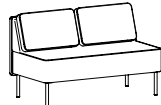

Bistro Table  
550-1681BT: TFL  
550-1681BTH: HPL  
550-1681BTV: Veneer  
550-1657BT: TFL  
550-1657BTH: HPL  
550-1657BTV: Veneer

Purse Hook:  
01-HOOK

### Modular Components

550N: Modular Club Chair

5502N: Modular Settee  
(Shown with optional pillows)

5503N: Modular Sofa

Modular Chaise Settee  
5502CR: Right  
5502CL: Left

Modular Chaise Sofa  
5503CR: Right  
5503CL: Left